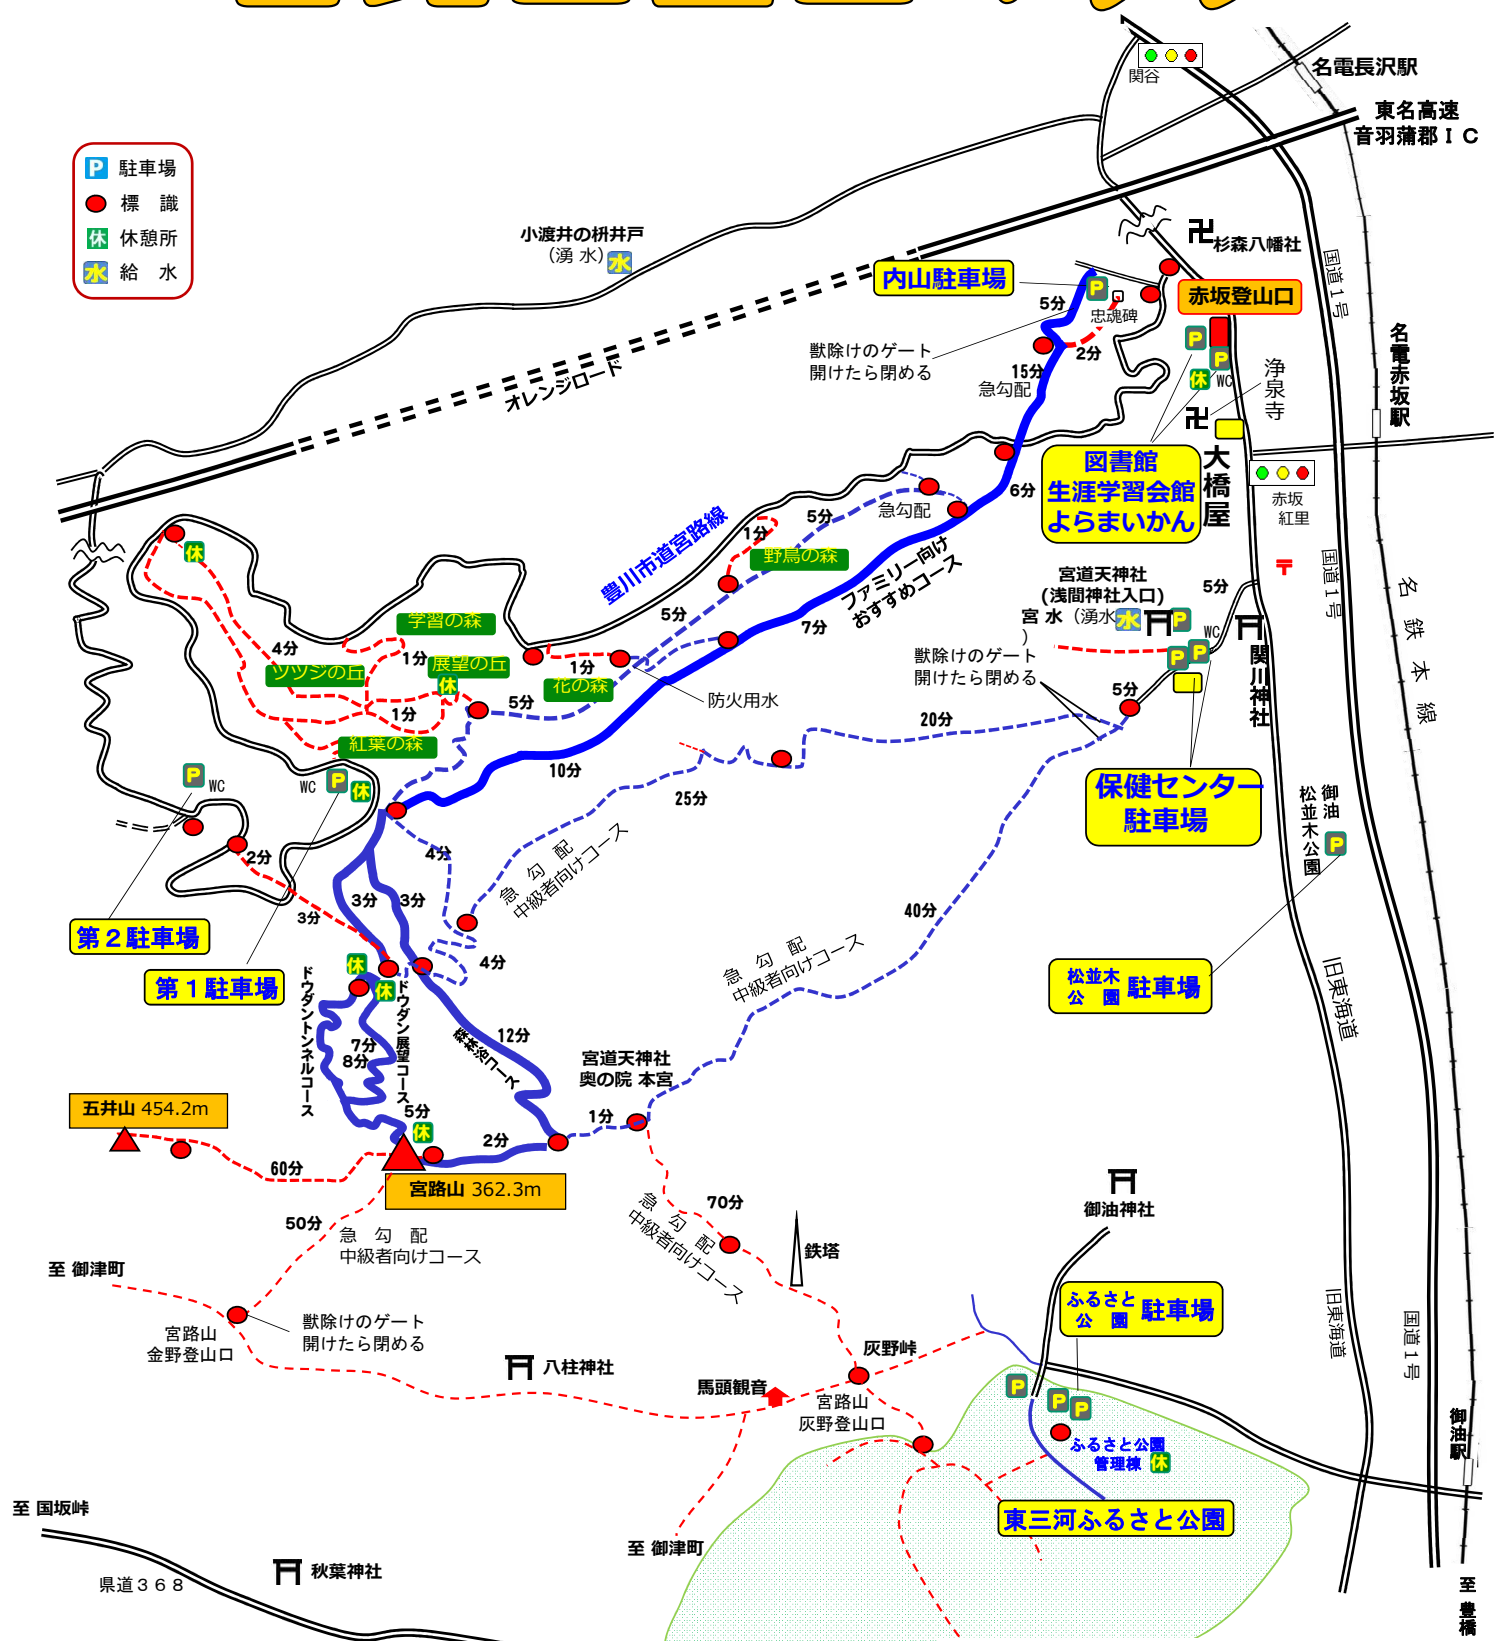

# 宮路山登山マップ

- P 駐車場
- 標識
- 休 休憩所
- 水 給水

お願い：  
 登山道などで、獣除けのゲートがある場合、  
 開けたら必ず閉めてください  
 分岐や標識からの所要時間を示してありますが、  
 あくまでも目安です  
P 公共駐車場をご利用ください（無料）

お問い合わせ 音羽商工会  
 TEL : 0533-88-2881  
 E mail : otowa@aichiskr.or.jp  
 豊川市赤坂町松本250  
 豊川市役所音羽庁舎内