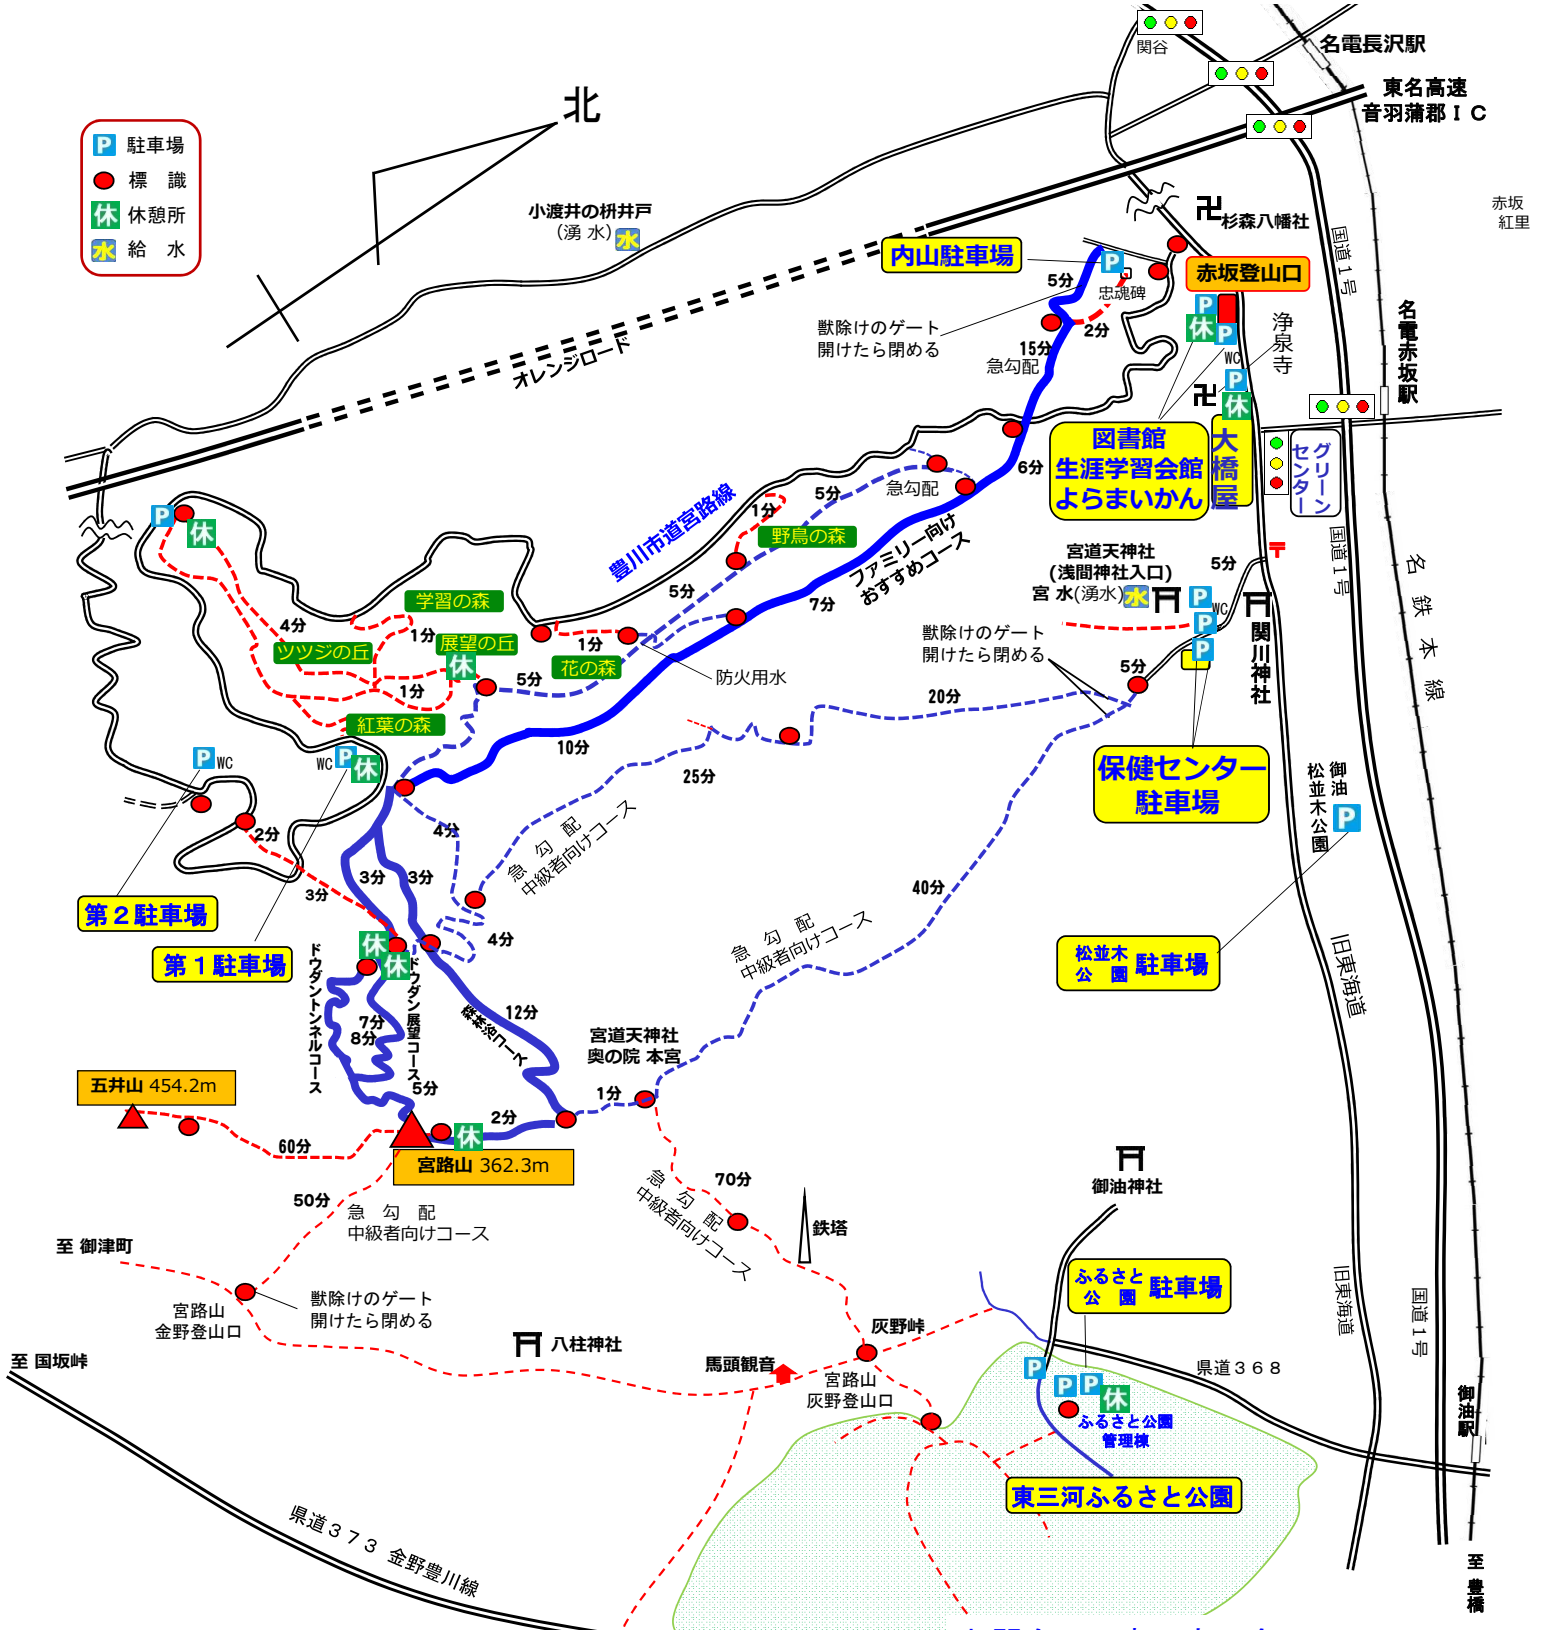

宮路山登山マップ

お願い：
登山道などで、獣除けのゲートがある場合、
開けたら必ず閉めてください

分岐や標識からの所要時間を示してありますが、あくまでも目安です

P 公共駐車場をご利用ください（無料）

お問い合わせ 音羽商工会
 TEL : 0533-88-2881
 E mail : otowa@aichiskr.or.jp
 豊川市赤坂町松本250
 豊川市役所音羽庁舎内